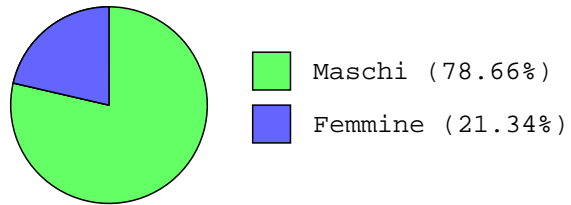

Riepilogo Maschi/Femmine

Maschi: 785
Femmine: 213