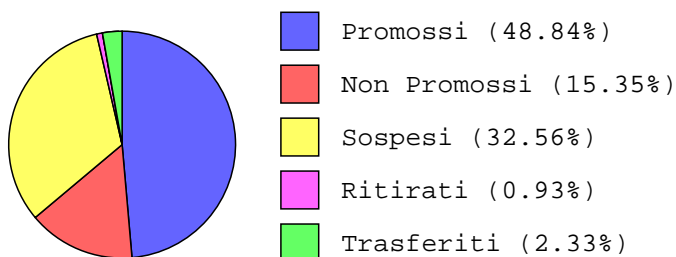

Riepilogo Risultati Classi Seconde

Promossi:	105
Non Promossi:	33
Sospesi:	70
Ritirati:	2
Trasferiti:	5