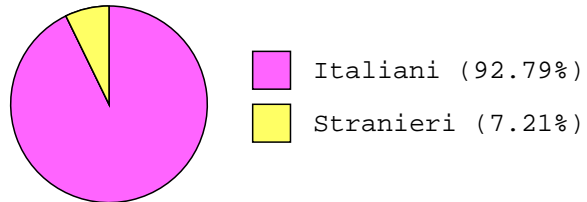

Riepilogo Italiani/Stranieri

Italiani: 926
Stranieri: 72