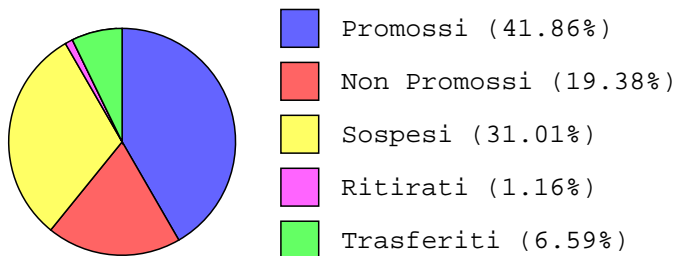

Riepilogo Risultati Classi Prime

Promossi:	108
Non Promossi:	50
Sospesi:	80
Ritirati:	3
Trasferiti:	17